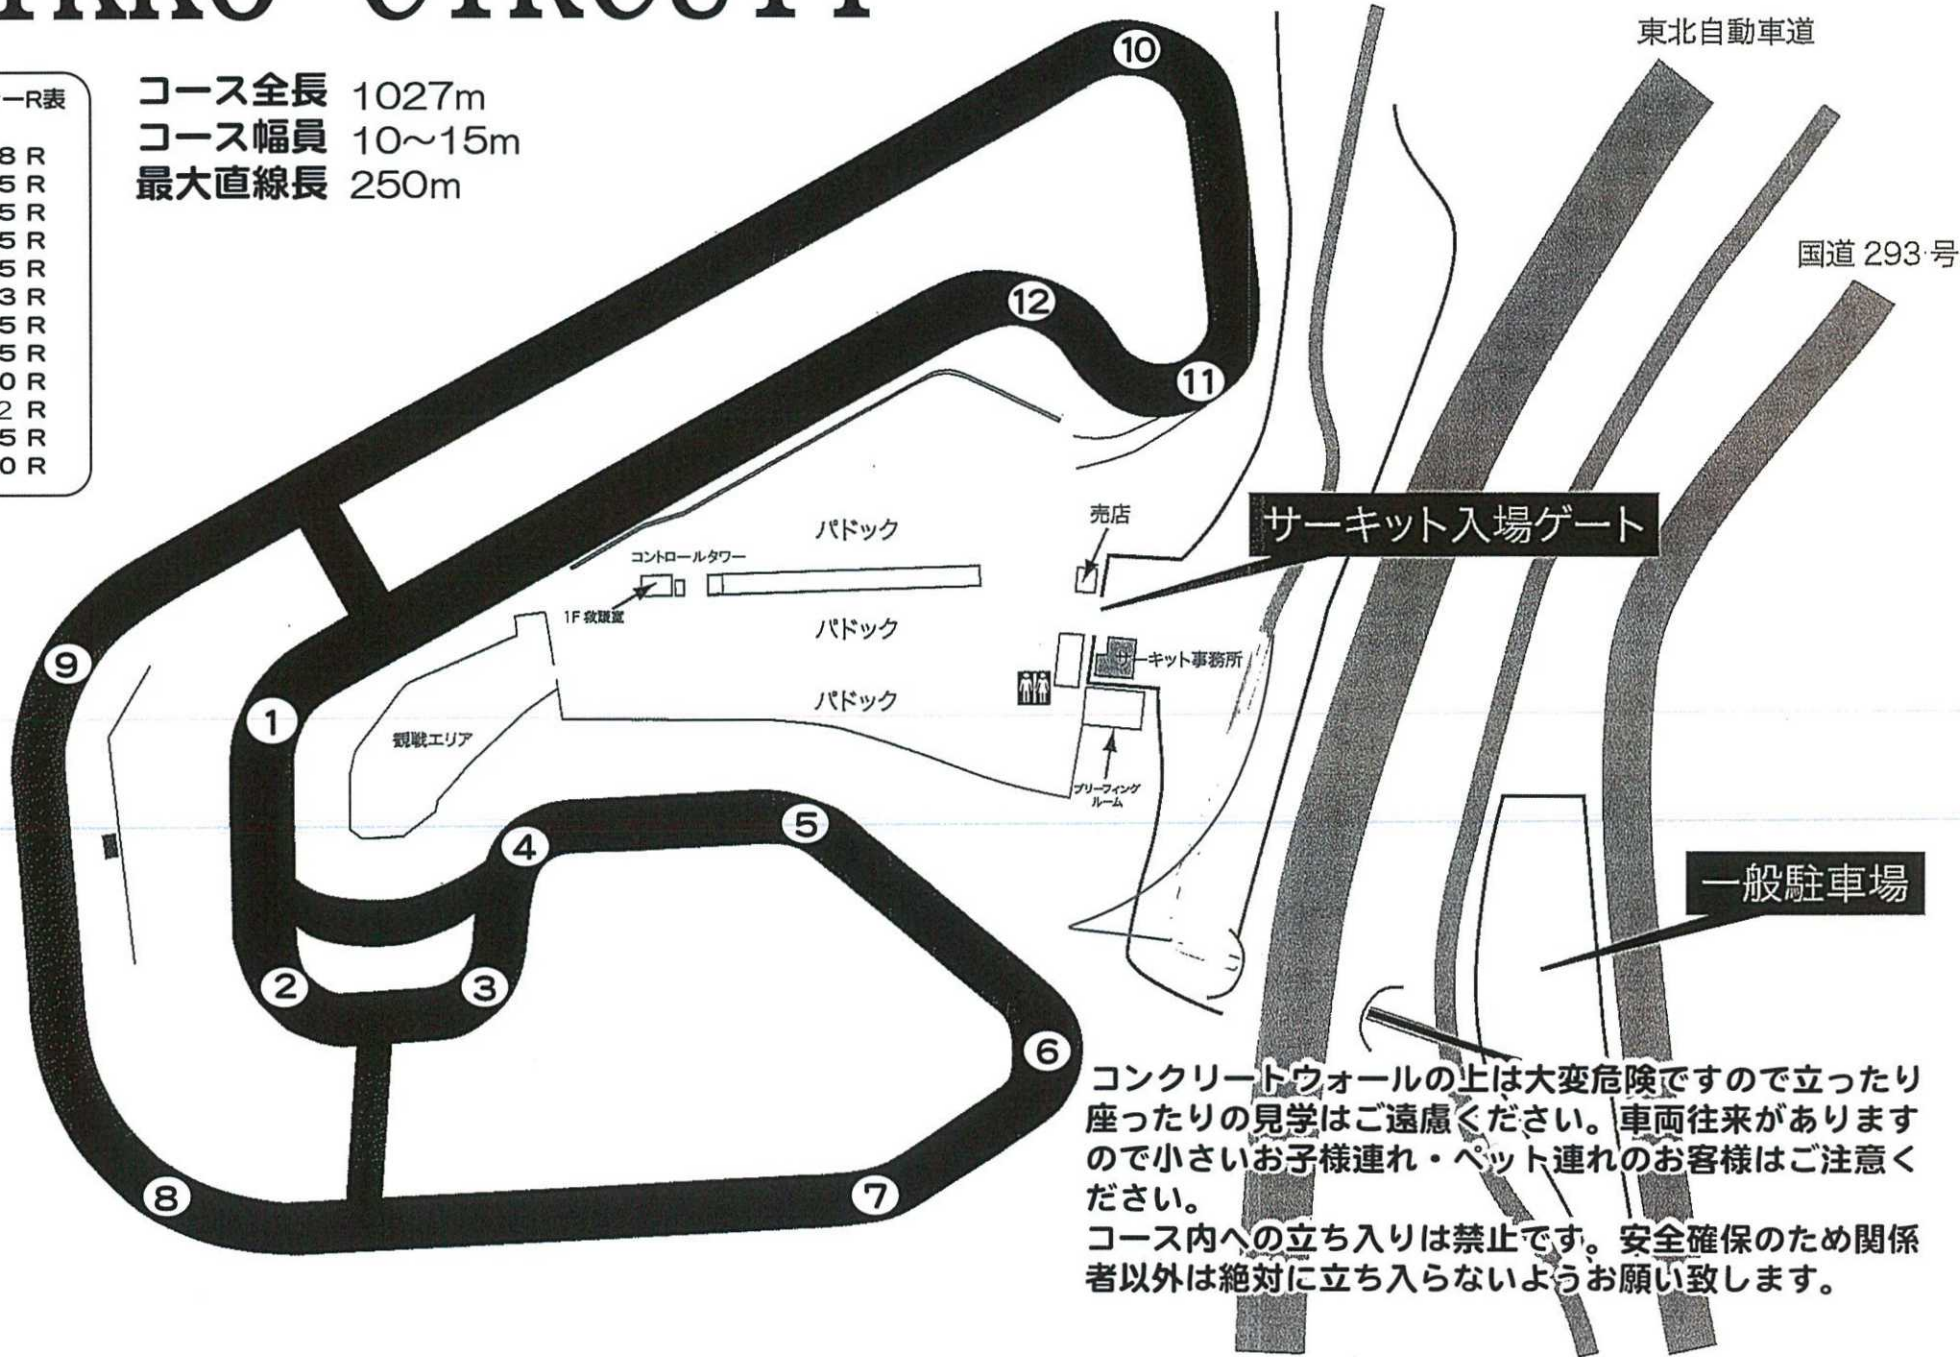

NIKKO CIRCUIT

コーナーR表

- ① 18 R
- ② 15 R
- ③ 15 R
- ④ 15 R
- ⑤ 25 R
- ⑥ 23 R
- ⑦ 25 R
- ⑧ 45 R
- ⑨ 40 R
- ⑩ 32 R
- ⑪ 15 R
- ⑫ 20 R

コース全長 1027m
 コース幅員 10~15m
 最大直線長 250m

コンクリートウォールの上は大変危険ですので立ったり座ったりの見学はご遠慮ください。車両往来がありますので小さいお子様連れ・ペット連れのお客様はご注意ください。
 コース内への立ち入りは禁止です。安全確保のため関係者以外は絶対に立ち入らないようお願い致します。